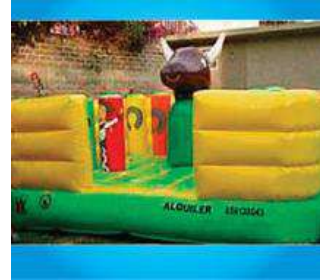

Toro Interactivo 4x5x2m
$ 20,000